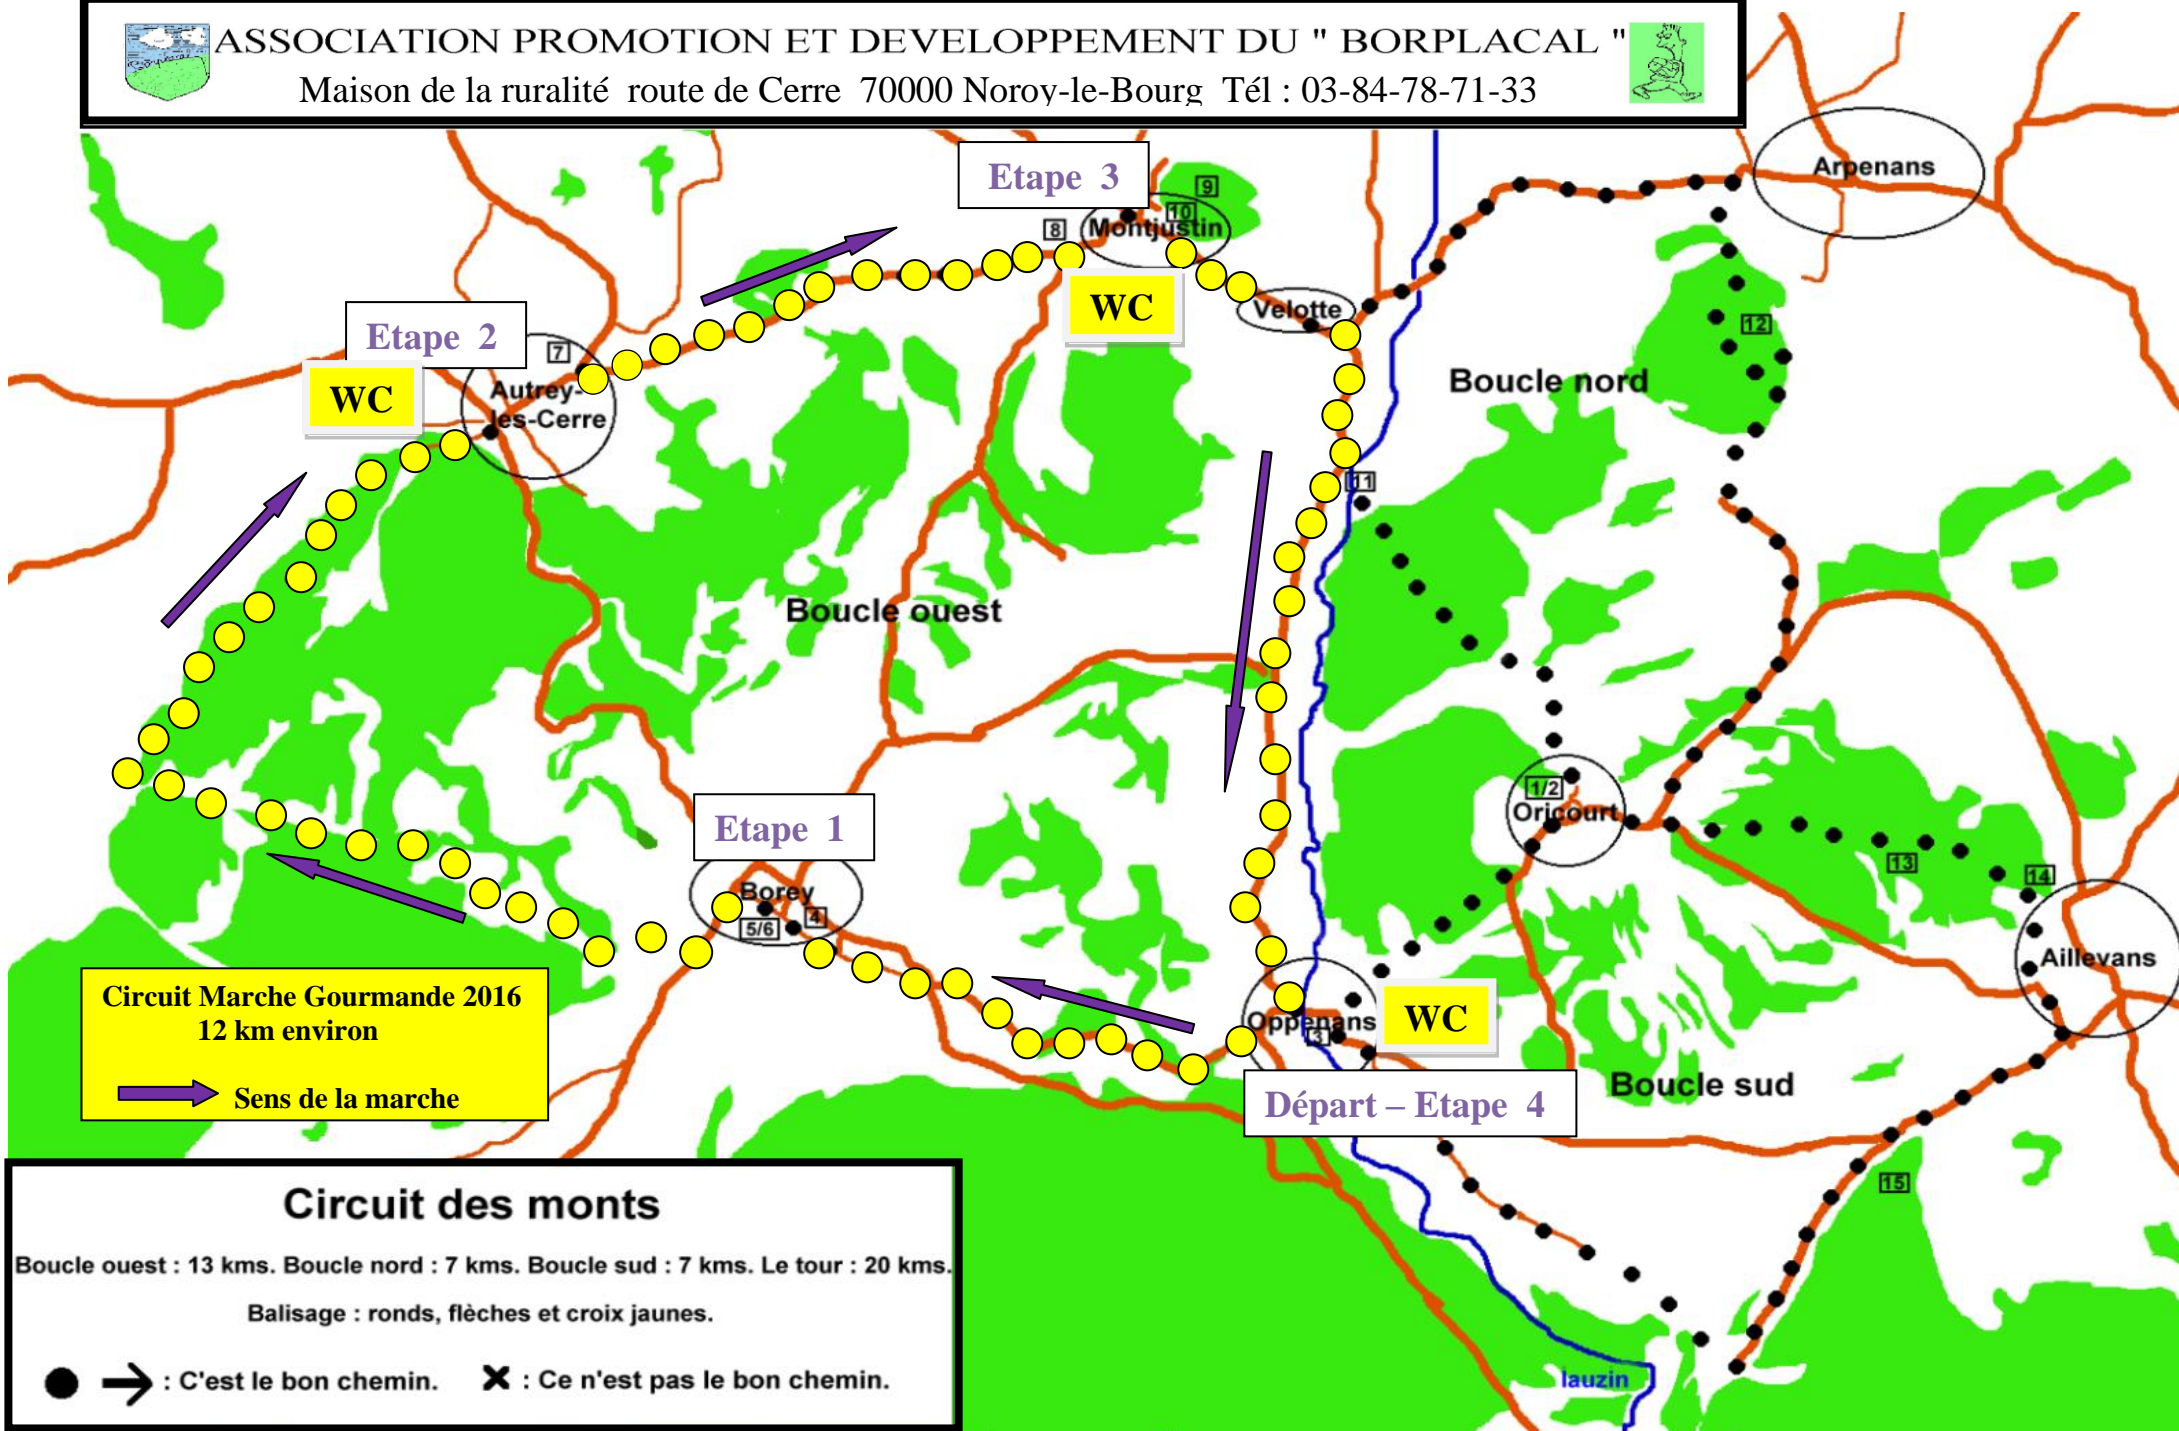

ASSOCIATION PROMOTION ET DEVELOPPEMENT DU " BORPLACAL "

Maison de la ruralité route de Cerre 70000 Noroy-le-Bourg Tél : 03-84-78-71-33

Etape 3

Etape 2

Etape 1

Départ - Etape 4

Circuit Marche Gourmande 2016
12 km environ
→ Sens de la marche

Circuit des monts
 Boucle ouest : 13 kms. Boucle nord : 7 kms. Boucle sud : 7 kms. Le tour : 20 kms.
 Balisage : ronds, flèches et croix jaunes.
 ● → : C'est le bon chemin. ✕ : Ce n'est pas le bon chemin.